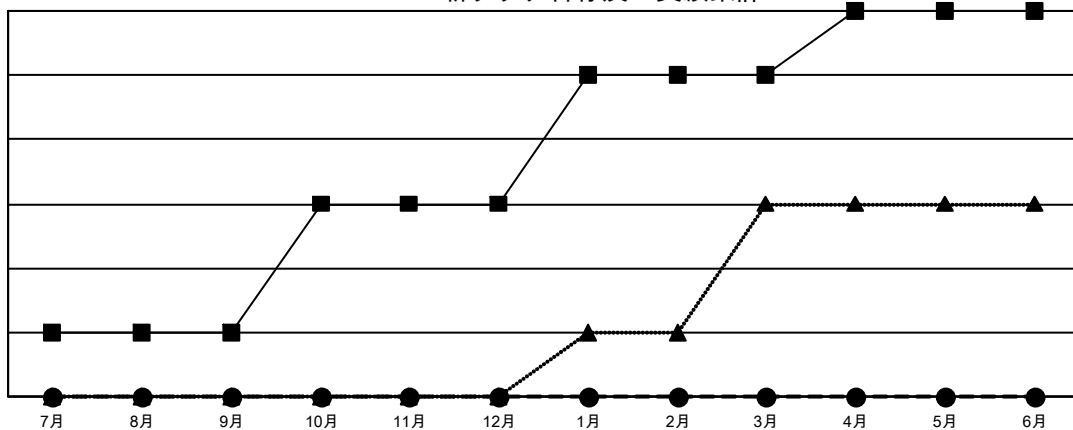

GAT MONTHLY MEMBERSHIP PROGRESS REPORT

Results as of: 7/31/2023

Multiple District 333

LOCATION: JAPAN

クラブ			
結果：2023-2024			
四半期	新クラブ目標	新クラブ	解散クラブ
7月/8月/9月	1	0	0
10月/11月/12月	2	0	0
1月/2月/3月	2	0	0
4月/5月/6月	1	0	0

名			
結果：2023-2024			
四半期	会員純増目標	会員増強実績	退会者(転籍を含む)実際
7月/8月/9月	200	180	121
10月/11月/12月	205	0	0
1月/2月/3月	175	0	0
4月/5月/6月	155	0	0

新クラブ目標及び実績累計

会員目標及び実績累計

解散クラブ: 0	
退会者	
物故会員	10
クラブ解散	0
その他	111
合計	121

89 CLUBS OF 348 一名以上の新会
員を登録