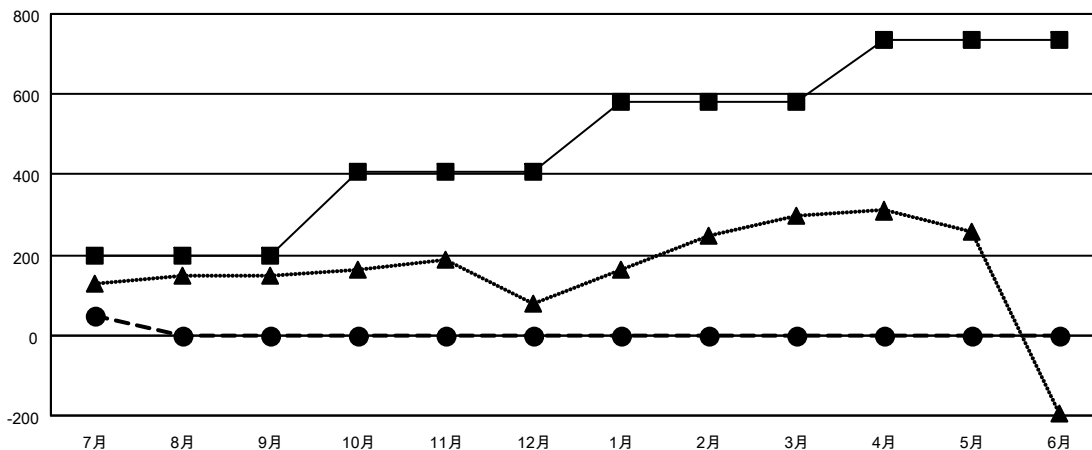

GAT MONTHLY MEMBERSHIP PROGRESS REPORT

Results as of: 7/31/2023

Multiple District 333

LOCATION: JAPAN

クラブ			
結果：2023-2024			
四半期	新クラブ目標	新クラブ	解散クラブ
7月/8月/9月	1	0	0
10月/11月/12月	2	0	0
1月/2月/3月	2	0	0
4月/5月/6月	1	0	0

名			
結果：2023-2024			
四半期	会員純増目標	会員増強実績	退会者(転籍を含む)実際
7月/8月/9月	200	180	121
10月/11月/12月	205	0	0
1月/2月/3月	175	0	0
4月/5月/6月	155	0	0

新クラブ目標及び実績累計

会員目標及び実績累計

解散クラブ: 0	
退会者	
物故会員	10
クラブ解散	0
その他	111
合計	121

89 CLUBS OF 348 一名以上の新会
員を登録